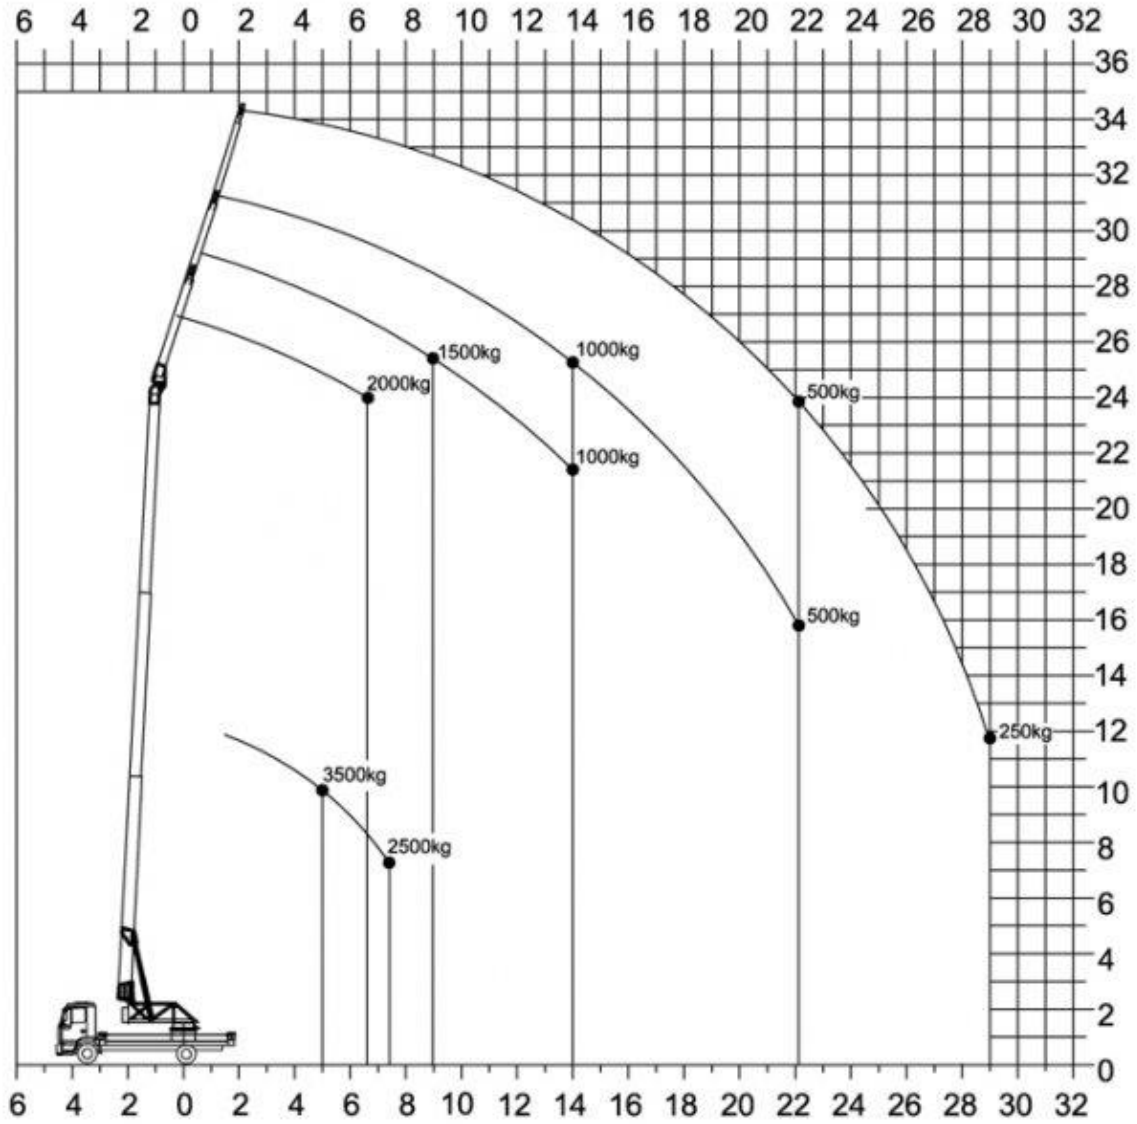

# K29-34 TSR

Bühnenbetrieb- Klappspitze 1 mal ausgezogen