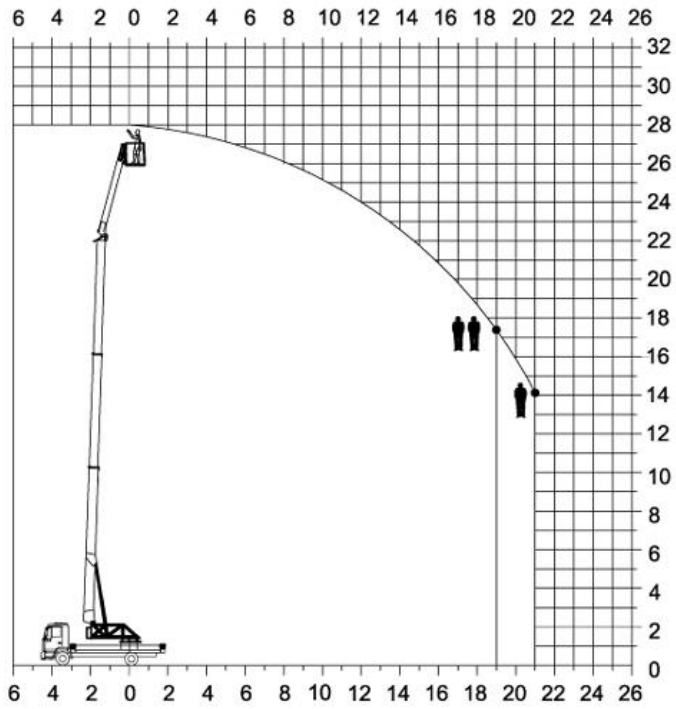

# K29-34 TSR

Bühnenbetrieb- Klappspitze 1 mal ausgezogen